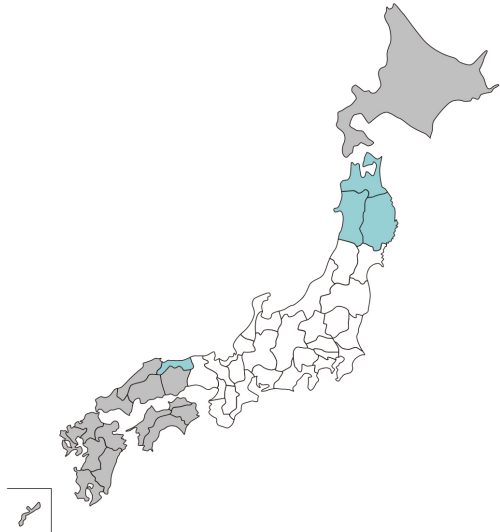

※全て税抜価格になります

			不可	翌日 14時～	翌日AM着～						翌日 14時～	不可	不可	不可	クール宅急便	
			北海道	青森 秋田 岩手	宮城 山形 福島県	東京 神奈川 千葉 埼玉 山梨 群馬 栃木 茨城	新潟 長野	富山 石川 福井	静岡 愛知 三重 岐阜	大阪 兵庫 京都 奈良 滋賀 和歌山	鳥取	島根 山口 広島 岡山 愛媛 香川 高知 徳島	福岡 佐賀 長崎 熊本 大分 宮崎 鹿児島	沖縄	6月～8月	
配送 BOX	ブーケ	アレンジ メント		1,800	1,700						1,800	1,900				+200
S		8,000～ 9,999円		2,300	2,200						2,300	2,400				+300
M	5,000～ 10,999円	10,000～ 14,999円		2,900	2,800						2,900	3,000				+400
L	11,000～ 30,000円	15,000～ 30,000円														